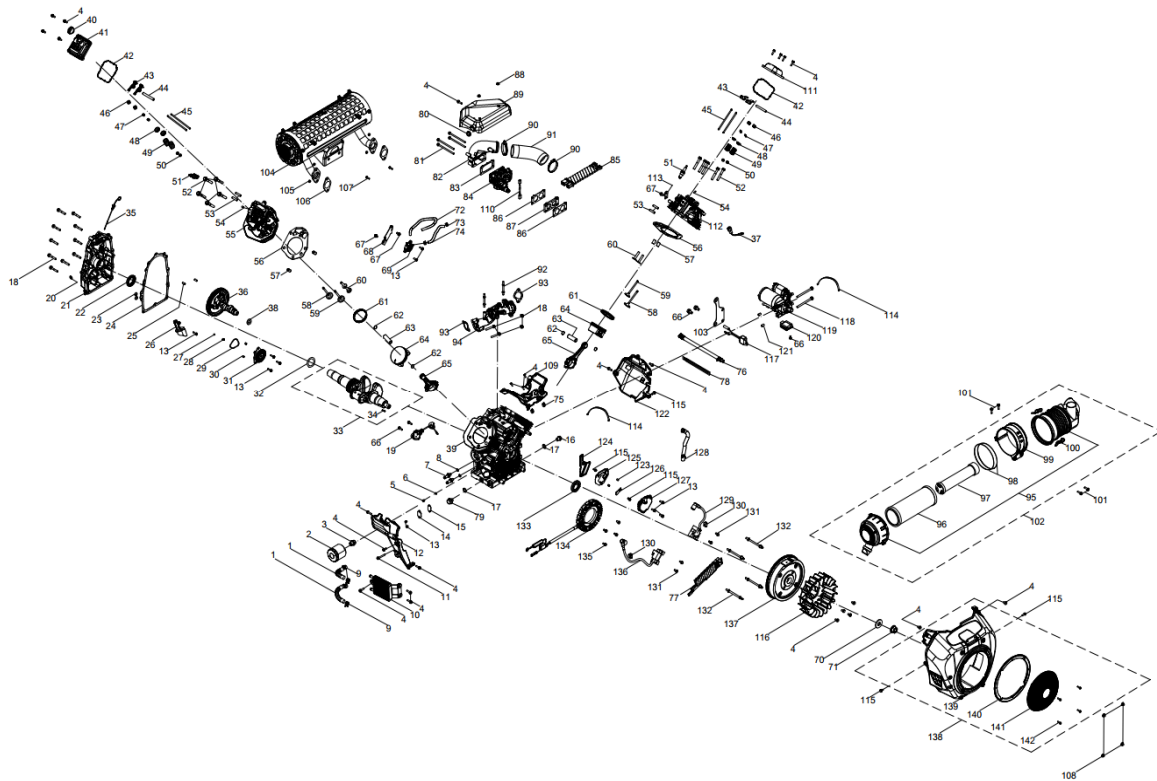

ПОЗИЦИИ	КОД	НАИМЕНОВАНИЕ	КОЛ-ВО
1	100078391	ТРУБКА ТОПЛИВНАЯ (9.5x17.4x136)	2
2	100004087-0001	ФИЛЬТР МАСЛЯНЫЙ	1
3	100004048	ПАТРУБОК	1
4	100011267-0003	БОЛТ (M6x22)	26
5	100011248-0003	БОЛТ (M5x10)	1
6	100010498	ШАЙБА (5.3x1x10)	1
7	100053223	СОЕДИНЕНИЕ ТРУБКИ	2
8	100053642	ШАЙБА (10.5x2x18)	2
9	100053326	ЗАЖИМ ТОПЛИВНОЙ ТРУБКИ	4
10	100078367	РАДИАТОР МАСЛЯНЫЙ	1
11	100011274-0002	БОЛТ (M6x45)	1
12	100078402-0001	ДЕФЛЕКТОР ГОЛОВКИ БЛОКА ЦИЛИНДРА	1
13	100011265-0003	БОЛТ (M6x18)	11
14	100078397	КРЫШКА	1
15	100148836	ПРОКЛАДКА	1
16	100010278	БОЛТ	1
17	100010474	ШАЙБА (14x1.5xD22)	2
18	100011556-0002	БОЛТ (M8x50)	14
19	100052264	ДАТЧИК ДАВЛЕНИЯ МАСЛА	1
20	100063438	ШАЙБА (10.5x1.5x18)	1
21	100126342	КРЫШКА КАРТЕРА	1
22	100078422	САЛЬНИК (42x60x7)	1
23	100010117	КОЛЬЦО УПЛОТНИТЕЛЬНОЕ (11.2x2.65)	2
24	100148832	ПРОКЛАДКА КАРТЕРА	1
25	100010549	ШТИФТ (8x12)	2
26	100079052	КОРПУС МАСЛЯНОГО ФИЛЬТРА	1
27	100010937	ШАРИК СТАЛЬНОЙ D9.5	1
28	100004032	ПРУЖИНА МАСЛЯНОГО НАСОСА	1
29	100077119	ПРОКЛАДКА МАСЛЯНОГО НАСОСА	1
30	100010547	ШТИФТ (8x8)	2
31	100077120	НАСОС МАСЛЯНЫЙ	1
32	100077459	ШАЙБА (45.5x1x63)	1
33	100120746	КОЛЕНВАЛ В СБОРЕ	1
34	100010577	ШПОНКА КОЛЕНВАЛА	1
35	100094366-0001	ЩУП МАСЛЯНЫЙ	1
36	100148829	РАСПРЕДВАЛ	1
37	100159611	ДАТЧИК ТЕМПЕРАТУРЫ	1
38	100086236	ШАЙБА (20x1x30)	1
39	100747725	КАРТЕР	1
40	100148824-0001	ПРОБКА МАСЛОЗАЛИВНОЙ ГОРЛОВИНЫ	1
41	100078407	КРЫШКА ГОЛОВКИ БЛОКА ЦИЛИНДРА	1
42	100077118	ПРОКЛАДКА КРЫШКИ ГОЛОВКИ БЛОКА ЦИЛИНДРА	2
43	100075655	КОРОМЫСЛО В СБОРЕ	4